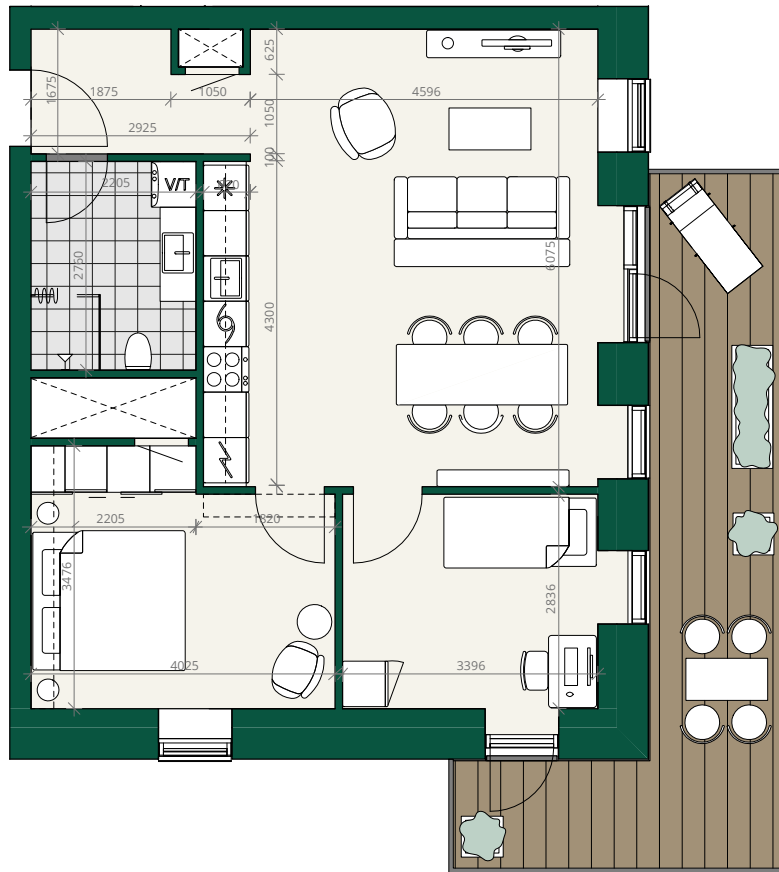

ULIGE ETAGER - 05 & 07

LEJLIGHED C3

-  **OVN**
-  **TEKNIKSAB/SKAKT**
-  **VASKEMASKINE/
TØRRETUMBLER**
-  **KOGEPLADE**
-  **OPVASKEMASKINE**
-  **KØLE-/FRYSESKAB**

Oversigt over
Parkbyen

Parkbyen
1. Etape

- 12. ETAGE
- 11. ETAGE
- 10. ETAGE
- 9. ETAGE
- 8. ETAGE
- 7. ETAGE**
- 6. ETAGE
- 5. ETAGE**
- 4. ETAGE
- 3. ETAGE
- 2. ETAGE
- 1. ETAGE
- STUEN

Tårn 2
Etageoversigt

Tegninger og mål er vejledende.
Tegningerne er ikke målfaste.