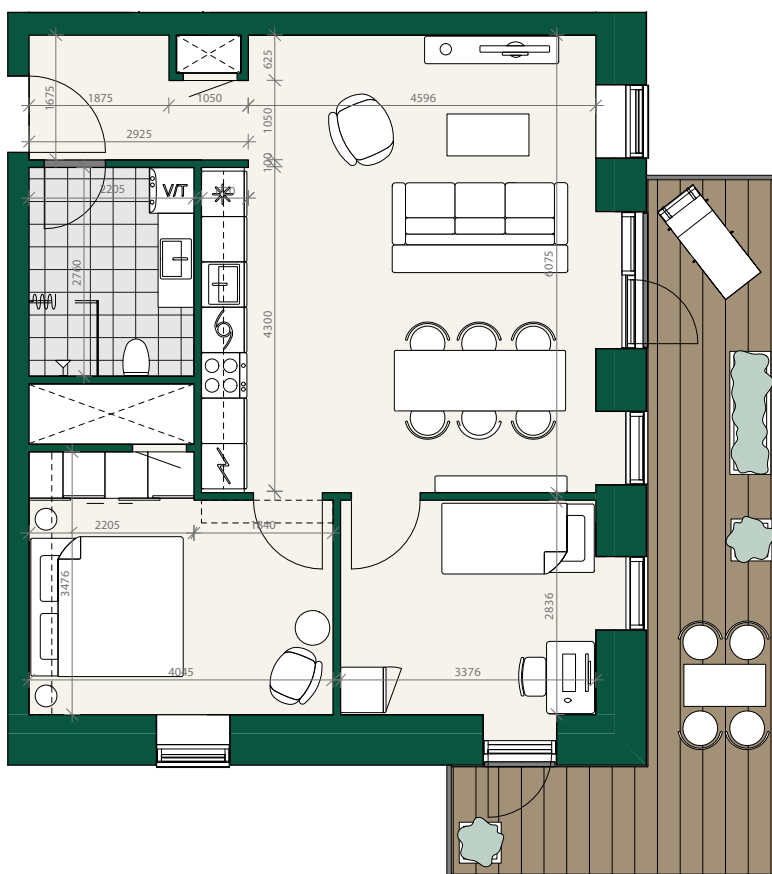

ULIGE ETAGER - 01, 03 & 05

LEJLIGHED C1

- | | | | |
|--|-------------------------------|--|----------------|
| | OVN | | KOGEPLADE |
| | TEKNIKSKAB/SKAKT | | OPVASKEMASKINE |
| | VASKEMASKINE/
TØRRETUMBLER | | KØLE-/FRYSEKAB |

Oversigt over
Parkbyen

Parkbyen
1. Etape

Tårn 1
Etageoversigt

Tegninger og mål er vejledende.
Tegningerne er ikke målfaste.