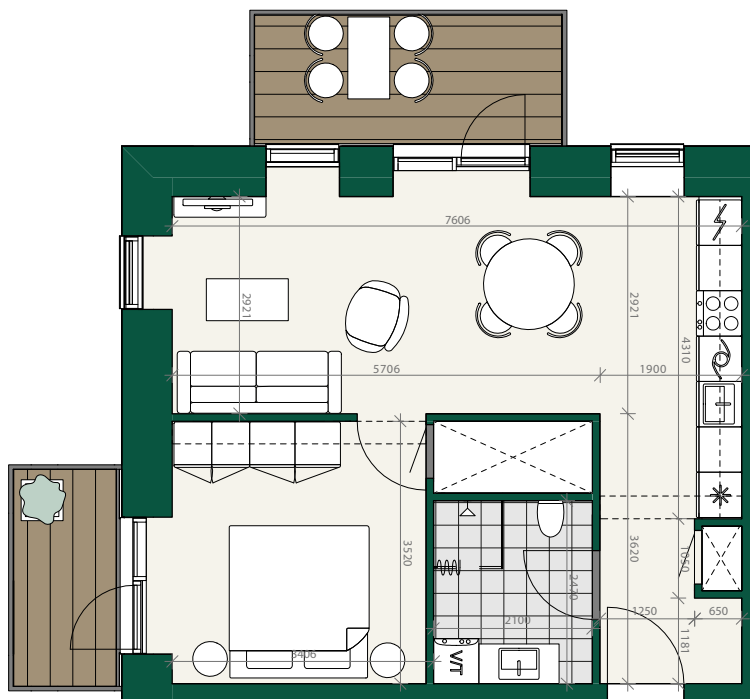

LIGE ETAGER - 08 & 10

LEJLIGHED B6

-  **OVN**
-  **KOGEPLADE**
-  **TEKNIKSKAB/SKAKT**
-  **OPVASKEMASKINE**
-  **VASKEMASKINE/
TØRRETUMBLER**
-  **KØLE-/FRYSEKAB**

Oversigt over
Parkbyen

Parkbyen
1. Etage

- 12. ETAGE
- 11. ETAGE
- 10. ETAGE**
- 9. ETAGE
- 8. ETAGE**
- 7. ETAGE
- 6. ETAGE
- 5. ETAGE
- 4. ETAGE
- 3. ETAGE
- 2. ETAGE
- 1. ETAGE
- STUEN

Tårn 2
Etageoversigt

Tegninger og mål er vejledende.
Tegningerne er ikke målfaste.