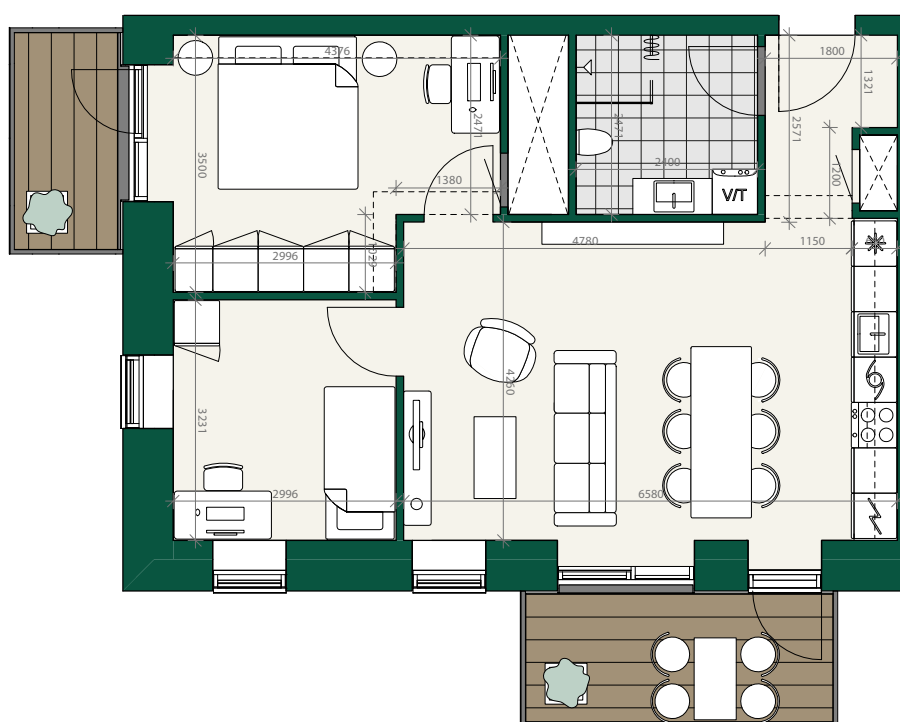

ULIGE ETAGER - 09 & 11

LEJLIGHED A5

OVN

TEKNIKSKAB/SKAKT

VASKEMASKINE/
TØRRETUMBLER

KOGEPLADE

OPVASKEMASKINE

KØLE-/FRYSEKAB

Oversigt over
Parkbyen

Parkbyen
1. Etape

- 12. ETAGE
- 11. ETAGE
- 10. ETAGE
- 9. ETAGE
- 8. ETAGE
- 7. ETAGE
- 6. ETAGE
- 5. ETAGE
- 4. ETAGE
- 3. ETAGE
- 2. ETAGE
- 1. ETAGE
- STUEN

Tårn 2
Etageoversigt

Tegninger og mål er vejledende.
Tegningerne er ikke målfaste.