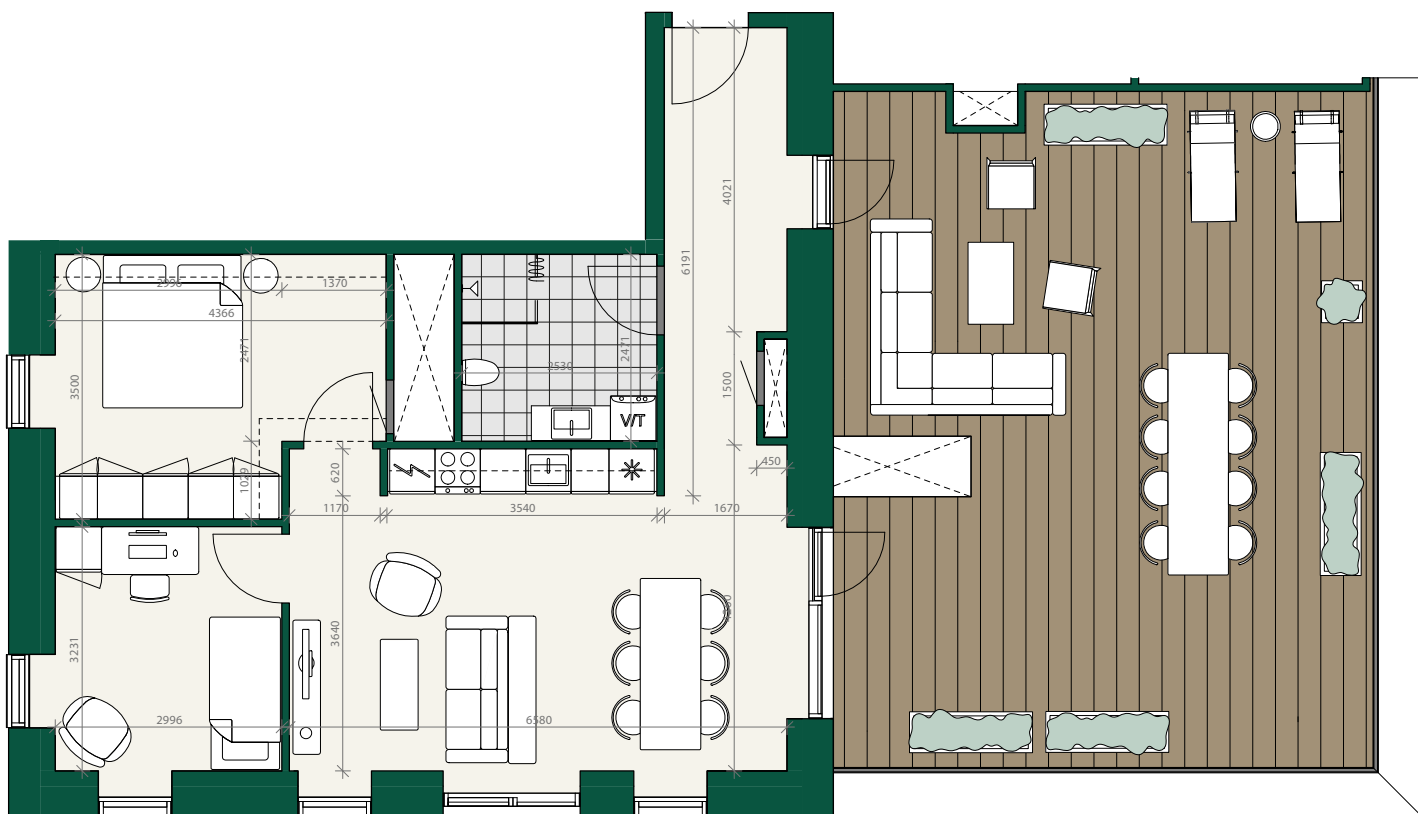

PENTHOUSE LEJLIGHED F

- | | | | |
|--|-------------------------------|--|----------------|
| | OVN | | KØGEPLADE |
| | TEKNIKSKAB/SKAKT | | OPVASKEMASKINE |
| | VASKEMASKINE/
TØRRETUMBLER | | KØLE-/FRYSEKAB |

Oversigt over
Parkbyen

Parkbyen
1. Etage

- 10. ETAGE
- 9. ETAGE
- 8. ETAGE
- 7. ETAGE
- 6. ETAGE
- 5. ETAGE
- 4. ETAGE
- 3. ETAGE
- 2. ETAGE
- 1. ETAGE
- STUEN

Tårn 1
Etageoversigt

Tegninger og mål er vejledende.
Tegningerne er ikke målfaste.