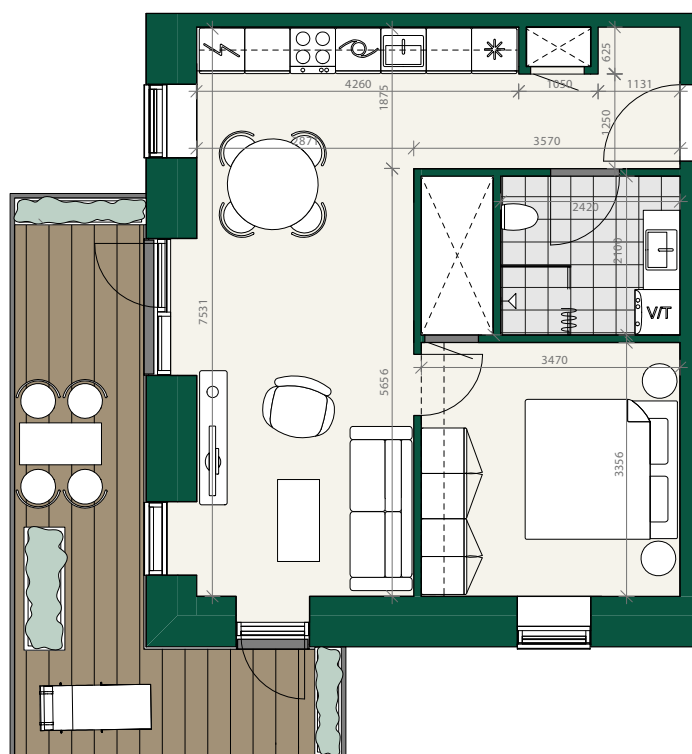

ULIGE ETAGER - 01, 03 & 05

LEJLIGHED B1

OVN

TEKNIKSKAB/SKAKT

VASKEMASKINE/
TØRRETUMBLER

KOGEPLADE

OPVASKEMASKINE

KØLE-/FRYSEKAB

Oversigt over
Parkbyen

Parkbyen
1. Etage

- 10. ETAGE
- 9. ETAGE
- 8. ETAGE
- 7. ETAGE
- 6. ETAGE
- 5. ETAGE
- 4. ETAGE
- 3. ETAGE
- 2. ETAGE
- 1. ETAGE
- STUEN

Tårn 1
Etageoversigt

Tegninger og mål er vejledende.
Tegningerne er ikke målfaste.