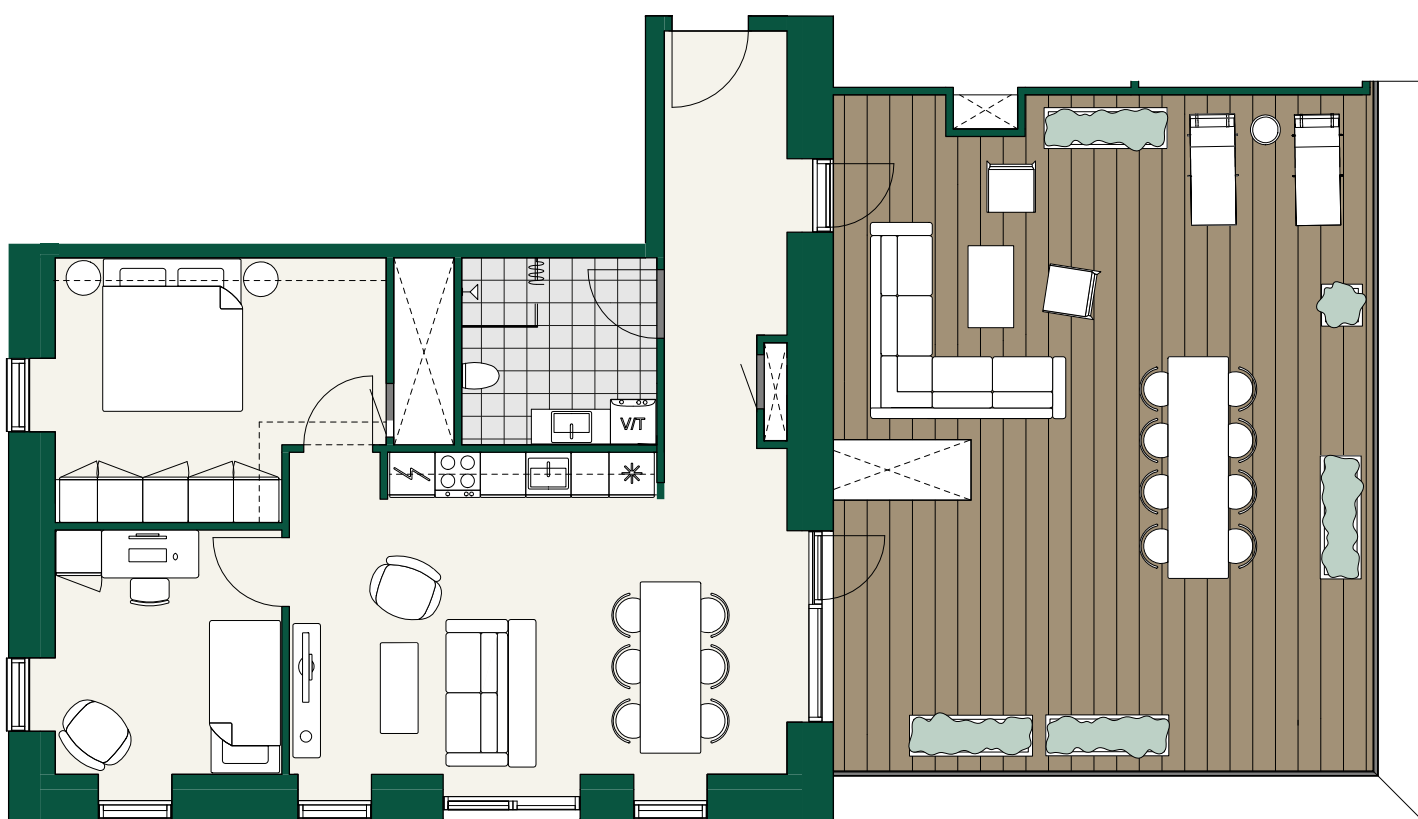

TÅRN 2

PENTHOUSE

LEJLIGHED F

1:100

	OVN		KOGEPLADE
	TEKNIKSKAB/SKAKT		OPVASKEMASKINE
	VASKEMASKINE/ TØRRETUMBLER		KØLE-/FRYSEKAB

Tegningerne er vejledende og ikke målfaste